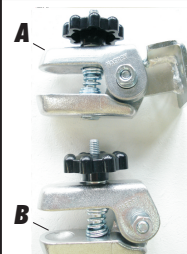

Anhänger-Kupplung PTT/Attache de remorque PTT

Art.-Nr.		VP, CH-Fr.
65.180.0	A Griff schwarz/poignée noir, M8, mit Halter/avec fixat.	86.00
65.180.1	A Griff grau/poignée gris, M8x1, Feingew./filetage fin, mit Halter/fixat., PTT	106.00
65.180.2	B Griff schwarz/poignée noir, M8, ohne Halter/sans fixat.	66.00
65.180.3	B Griff grau/poignée gris, M8x1, Feingew./filetage fin, o. Halter/s. Fixat., PTT	65.40