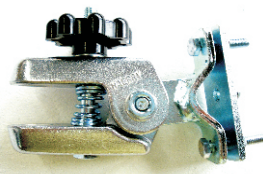

## Anhänger-Kupplung/Attache de remorque

Art.-Nr.

VP, CH-Fr.

65.196

HAERRY, Cilo/Pony BETA

96.00