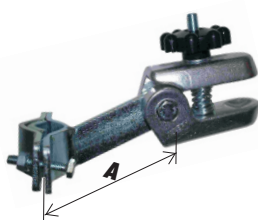

Anhänger-Kupplung/Attache de remorque

Art.-Nr.		VP, CH-Fr.
65.170.0	A Reguliergriff schwarz/Poignée de réglage, noir, M8	14.40
65.170.0.2	A Reguliergriff grau/Poignée de réglage, gris, M8 x1, PTT	14.40
65.170.2	B Spannschraube kompl. M8 x 40 mm	8.40
65.H32	C Unter-Teil/Pièce inférieure, HAERRY	19.00
65.H33	D Ober-Teil/Pièce supérieure, HAERRY	21.00