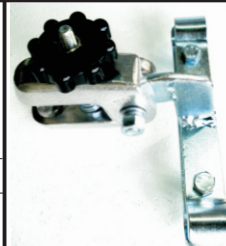

## Anhänger-Kupplung/Attache de remorque

Art.-Nr.

VP, CH-Fr.

65.196

HAERRY, Cilo/Pony BETA

96.00