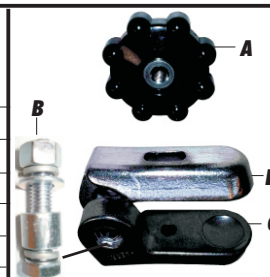

## Anhänger-Kupplung/Attache de remorque

Art.-Nr.		VP, CH-Fr.
65.160	A Stahl-Bügel/Etier, acier, 80 mm	33.60
65.162	B Stahl-Kugel Ø 16 mm/Boule, acier	16.20
65.180.37.1	C Bride mit Einlage / bride	7.90
65.180.37.2	C Bride ohne Einlage / bride	7.00

## Anhänger-Kupplung/Attache de remorque

Art.-Nr.		VP, CH-Fr.
65.170.0	A Reguliergriff schwarz/Poignée de réglage, noir, M8	14.40
65.170.0.2	A Reguliergriff grau/Poignée de réglage, gris, M8 x1, PTT	14.40
65.170.2	B Spannschraube kompl. M8 x 40 mm	8.40
65.H32	C Unter-Teil/Pièce inférieure, HAERRY	19.00
65.H33	D Ober-Teil/Pièce supérieure, HAERRY	21.00