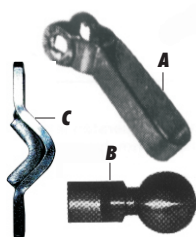

# Anhänger-Kupplungen Haerry Attache de remorque Haerry

## Anhänger-Kupplung/Attache de remorque

Art.-Nr.		VP, CH-Fr.
65.160	A Stahl-Bügel/Etier, acier, 80 mm	33.60
65.162	B Stahl-Kugel Ø 16 mm/Boule, acier	16.20
65.180.37.1	C Bride mit Einlage / bride	7.90
65.180.37.2	C Bride ohne Einlage / bride	7.00